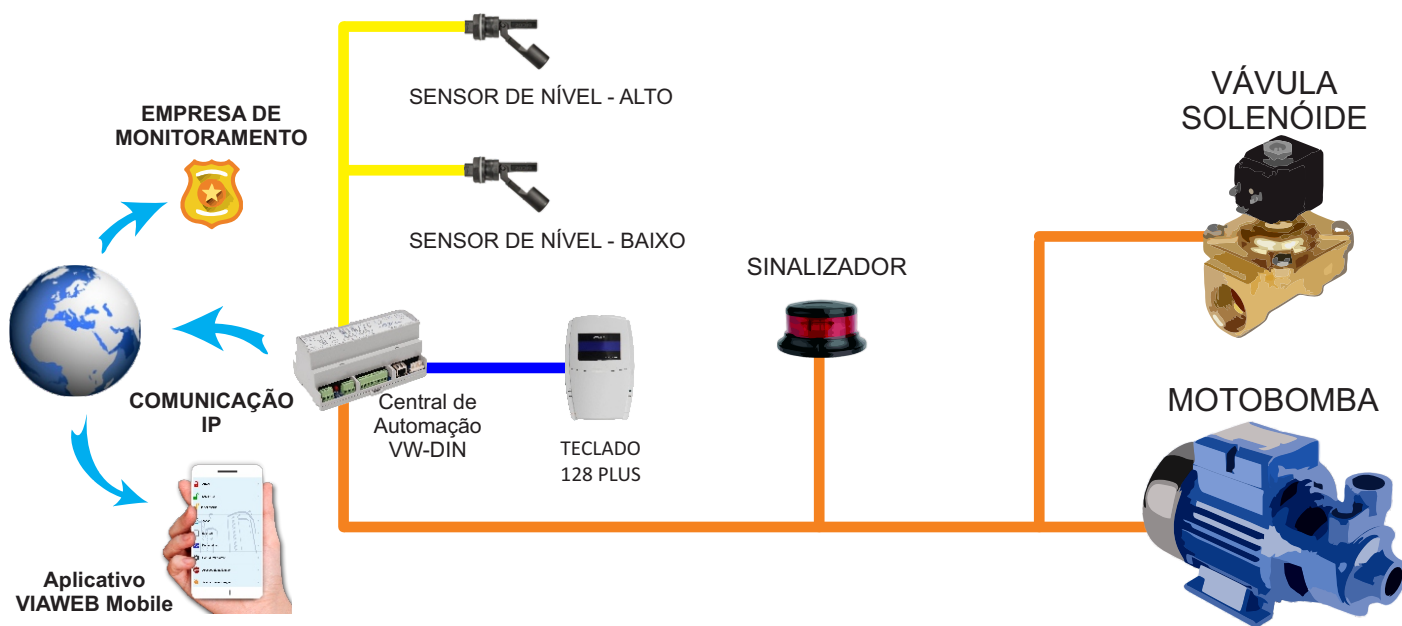

VIAWEB[®]
System

Sistema de alarme e automação integrados

Automação para bomba de caixa d'água

CONTROLE PARA CAIXA D'ÁGUA

Sistema de alarme e automação integrados

Com a Central de Automação VW-DIN você pode automatizar bombas e válvulas que fornecem água para seu patrimônio. Além de automático, o sistema envia notificações quando liga e desliga sua motobomba ou aciona a válvula elétrica permitindo o fluxo de água para encher o reservatório.

Funcionalidades:

- Notificações de todos os eventos (máximo 10 Smartphones - Assinatura VIAWEB Plus);
- Histórico de 2048 acessos com data e hora;
- Acesso por aplicativo VIAWEB Mobile;
- Possibilidade de ativar/desativar a bomba ou a válvula manualmente através de teclado ou aplicativo;
- O teclado é opcional;
- É expansível (zonas, pgms, usuários, comunicação 4G/GPRS, etc.)
- Pode funcionar como central de automação e alarmes;
- Basta adicionar sensores e teclado;
- A lâmpada sinalizadora avisa quando o motor ou a válvula estiverem acionados e é opcional.