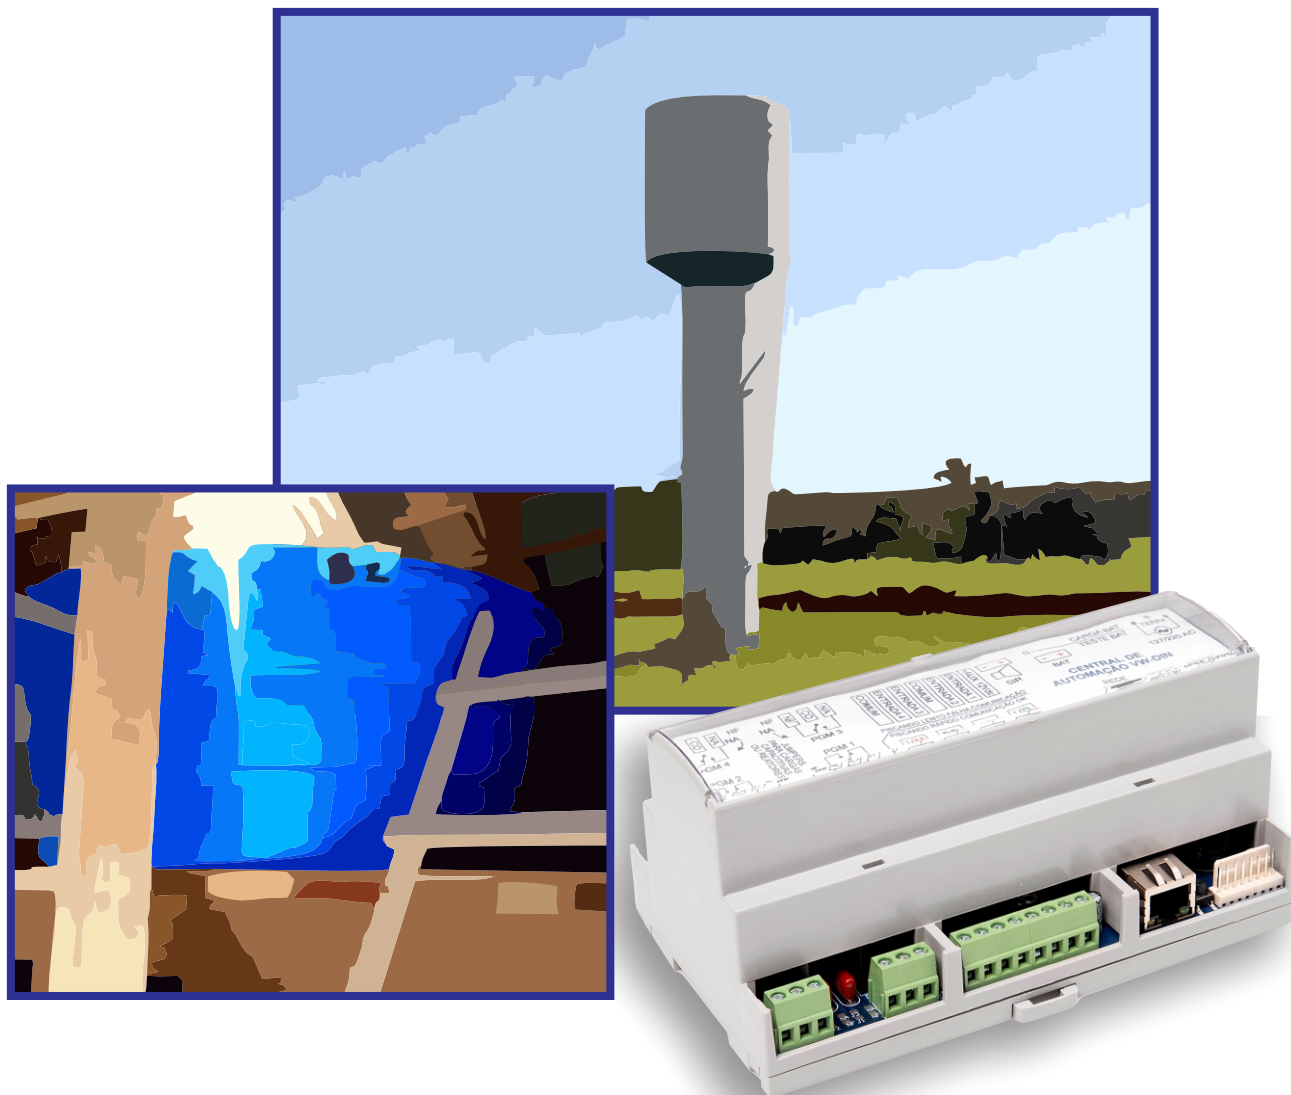

CONTROLE PARA CAIXA D'ÁGUA

VIAWEB®
System

Sistema de alarme e automação integrados