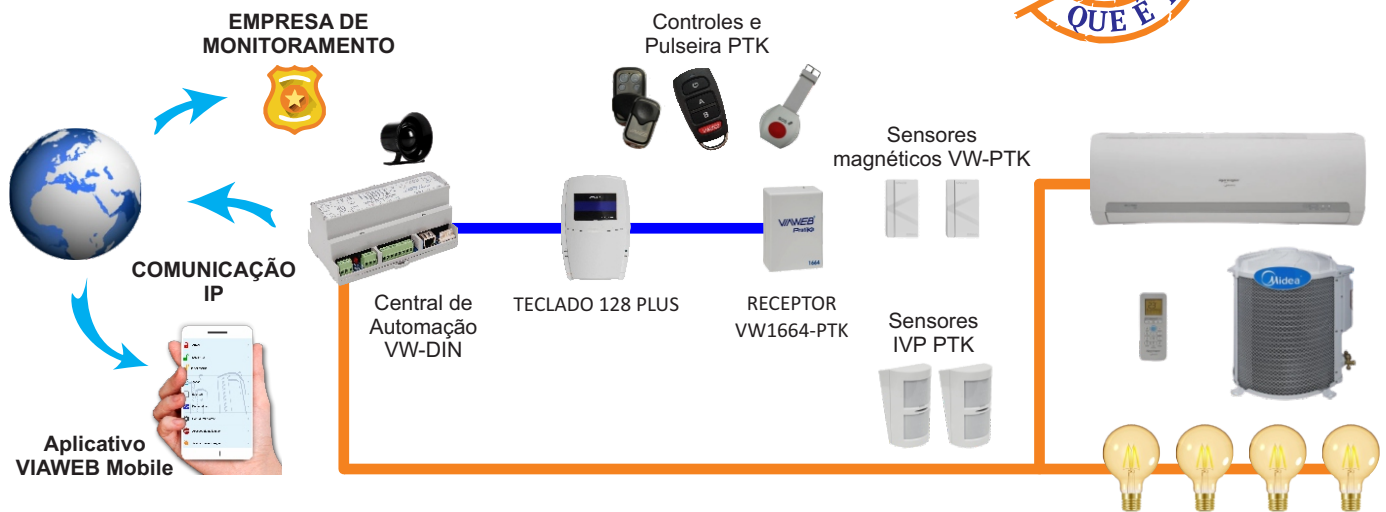

Com a central de alarmes VW-DIN isso é mais do que possível; a central VW-DIN é uma central de automação que também pode oferecer proteção ao seu imóvel. Basta instalar sensores em suas entradas e, com a ajuda de um teclado, cadastrar senhas, armar e desarmar o sistema.

Caso deseje um alarme sem fio, basta adicionar um Receptor VW1664-PTK e aproveitar mais essa facilidade.

Funcionalidades:

- Notificações de todos os eventos (máximo 10 Smartphones - Assinatura VIAWEB Plus);
- Histórico de 2048 acessos com data e hora;
- Acesso por aplicativo VIAWEB Mobile;
- Possibilidade de desativar luzes, ar condicionado e tomadas ao armar o sistema;
- O teclado e o Receptor VW1664-PTK são opcionais;
- Caso deseje sensores com fio a central VW-DIN possui 4 entradas que podem ser duplicadas para 8;
- É expansível (zonas, PGMs, usuários, comunicação 4G/GPRS, etc.);
- A central armazena 64 senhas e o teclado mais 64, totalizando 128 senhas no sistema;
- O Receptor VW1664-PTK aceita 64 controles remotos da mesma linha, pulseira de pânico e mais 32 sensores PTK;
- As 4 saídas para acionamentos de lâmpadas e ar condicionado tem capacidade de 10A (verificar necessidade de contatora conforme o consumo da carga);
- Os sensores PTK informam nível de sinal para o aplicativo programador VIAWEB Studio. Você instala o sensor na melhor posição;
- A Pulseira de Pânico PratiKa pode ser usada para envio de pânico silencioso ou auxílio médico.

Você escolhe a configuração e os acessórios do sistema, sendo que para a configuração demonstrada acima os seguintes equipamentos VIAWEB são necessários:

- 1 x Central de Automação VW-DIN (comunicação IP)
- 2 x teclados 128 Plus (opcional)
- 1 x Receptor VW1664-PTK
- (+controles e sensores - opcional)

Obs.: Demais equipamentos como 4G/GPRS, sensores com fio sirene e contadoras devem ser adquiridos separadamente conforme a necessidade.

O aplicativo VIAWEB Mobile possui assinatura anual paga para permitir recebimento de notificações, entre outras funções.

O aplicativo programador VIAWEB Studio é gratuito e disponível na versão Android.

Esse é apenas um exemplo de aplicação. Você pode criar novas soluções. Consulte-nos!

+55 41 98805-9588