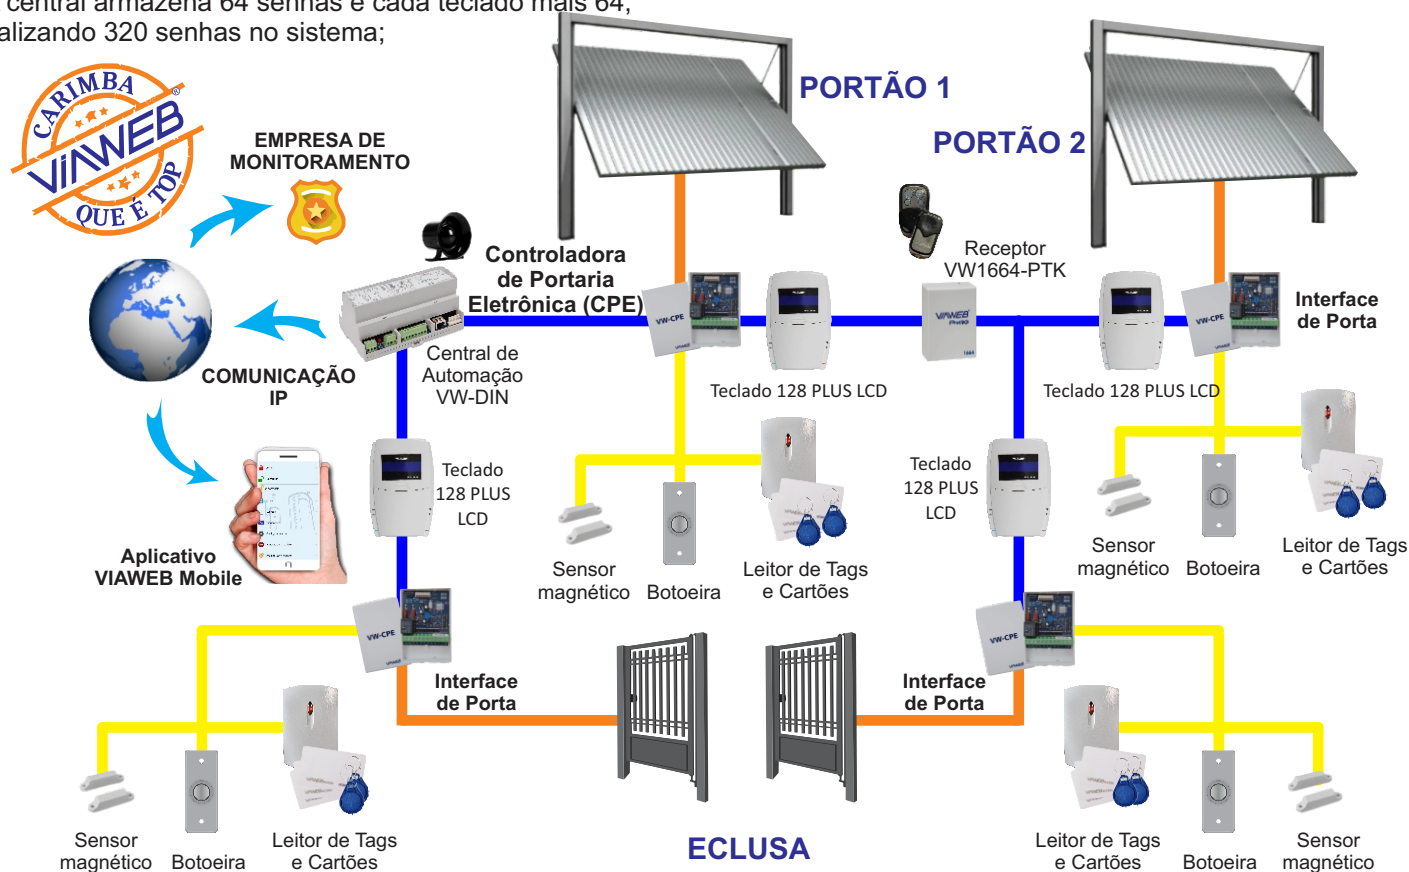

Esse é apenas um exemplo de aplicação. Você pode criar novas soluções. Consulte-nos!

+55 41 98805-9588

EXEMPLOS DE APLICAÇÃO

Exemplo 5: Eclusa + 2 Portões

Residência - Comércio - Condomínio - Indústria

Acesso através de controle remoto, TAG, cartão, senha, botoeira e aplicativo VIAWEB Mobile (para o síndico)

ECLUSA + 2 PORTÕES

Sistema com TAGs, senhas e controle remoto para pedestres e automóveis

Com a Controladora de Portaria Eletrônica (CPE) da VIAWEB e o Receptor VW1664-PTK você tem acesso facilitado ao seu patrimônio, além de poder contratar empresas para o monitoramento e portaria remota para auxiliar no gerenciamento do local.

Funcionalidades:

- Notificações de todos os eventos (máximo 10 Smartphones - Assinatura VIAWEB Plus);
- Acesso por aplicativo VIAWEB Mobile (para o síndico);
- Histórico de 2048 acessos com data e hora;
- Possibilidade de desarmar o alarme ao abrir o portão;
- Arme automático ao fechar o portão ou por falta de movimento (adicionar sensor IVP);
- Envia mensagem de portão esquecido aberto após determinado tempo (entrada para sensor na Controladora de Portaria Eletrônica (CPE) e Interfaces de porta);
- É expansível (zonas, PGMs, usuários, comunicação 4G/GPRS, etc.)
- A central armazena 64 senhas e cada teclado mais 64, totalizando 320 senhas no sistema;

Você escolhe a configuração e os acessórios do sistema, sendo que para a configuração demonstrada acima os seguintes equipamentos VIAWEB são necessários:

- 1 x Central de Automação VW-DIN (comunicação IP)
- 1 x Controladora de Portaria Eletrônica (CPE)
- 3 x Interface de Porta
- 4 x Teclado 128 Plus LCD
- 1 x Receptor VW1664-PTK (+controles)