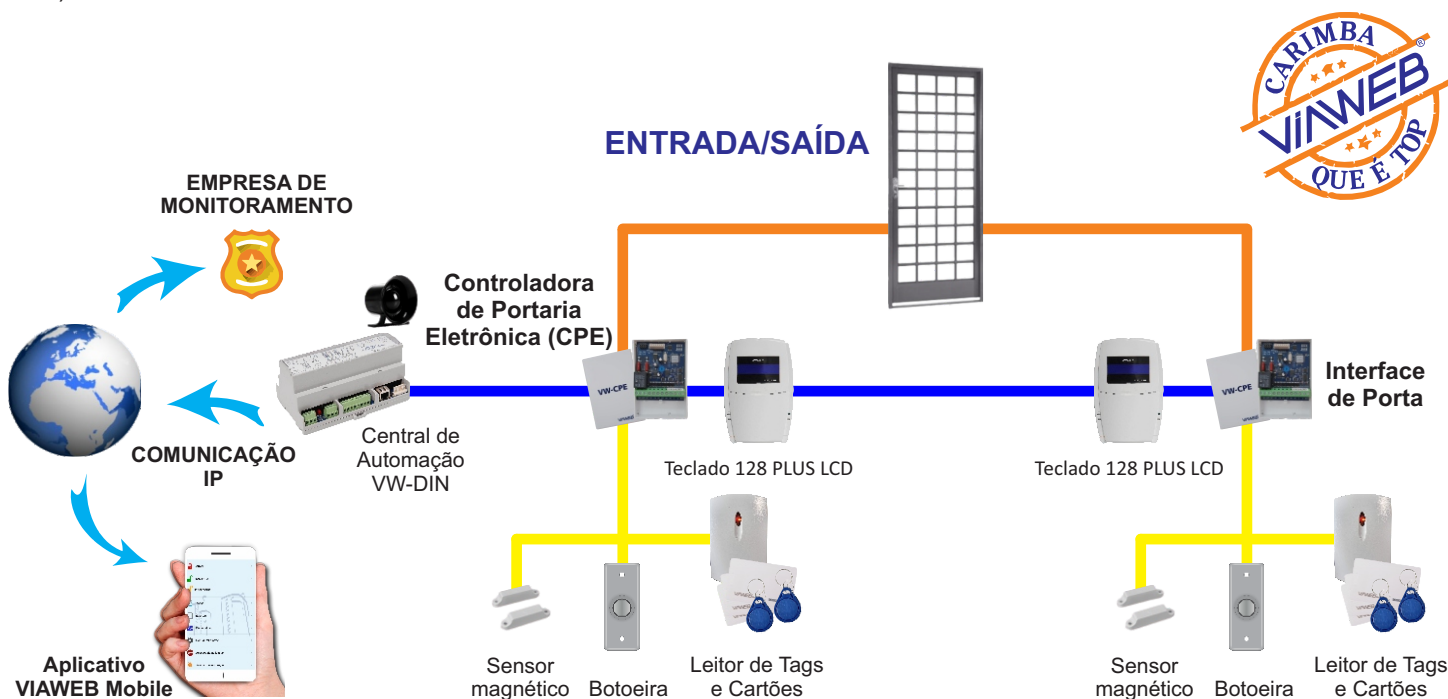

Você escolhe a configuração e os acessórios do sistema, sendo que para a configuração demonstrada acima os seguintes equipamentos VIAWEB são necessários:

- 1 x Central de Automação VW-DIN (comunicação IP)
- 1 x Controladora de Portaria Eletrônica (CPE)
- 1 x Interface de Porta
- 2 x Teclado 128 Plus LCD

ENTRADA E SAÍDA

Sistema com TAGs, cartões ou senhas para restringir o duplo acesso

Com a Controladora de Portaria Eletrônica (CPE) da VIAWEB e a Interface de porta você pode oferecer mais segurança a empresas, condomínios, comércio e residências através de um prático sistema de entrada e saída exclusivo. O mesmo cartão permite a entrada apenas uma vez e só pode ser usado para entrar novamente se for registrada a sua saída. O sistema permite opcionalmente o monitoramento e controle de portaria remota através de empresas especializadas para auxiliar no gerenciamento do local.

Funcionalidades:

- Notificações de todos os eventos (máximo 10 Smartphones - Assinatura VIAWEB Plus);
- Acesso para comandos por aplicativo VIAWEB Mobile (máximo 1000 Smartphones);
- Histórico de 2048 acessos com data e hora;
- Possibilidade de desarmar o alarme ao abrir o portão;
- Arme automático ao fechar o portão ou por falta de movimento (adicionar sensor IVP);
- Envia mensagem de portão esquecido aberto após determinado tempo (entrada para sensor na Controladora de Portaria Eletrônica (CPE) e Interfaces de porta);
- É expansível (zonas, PGMs, usuários, comunicação 4G/GPRS, etc.)