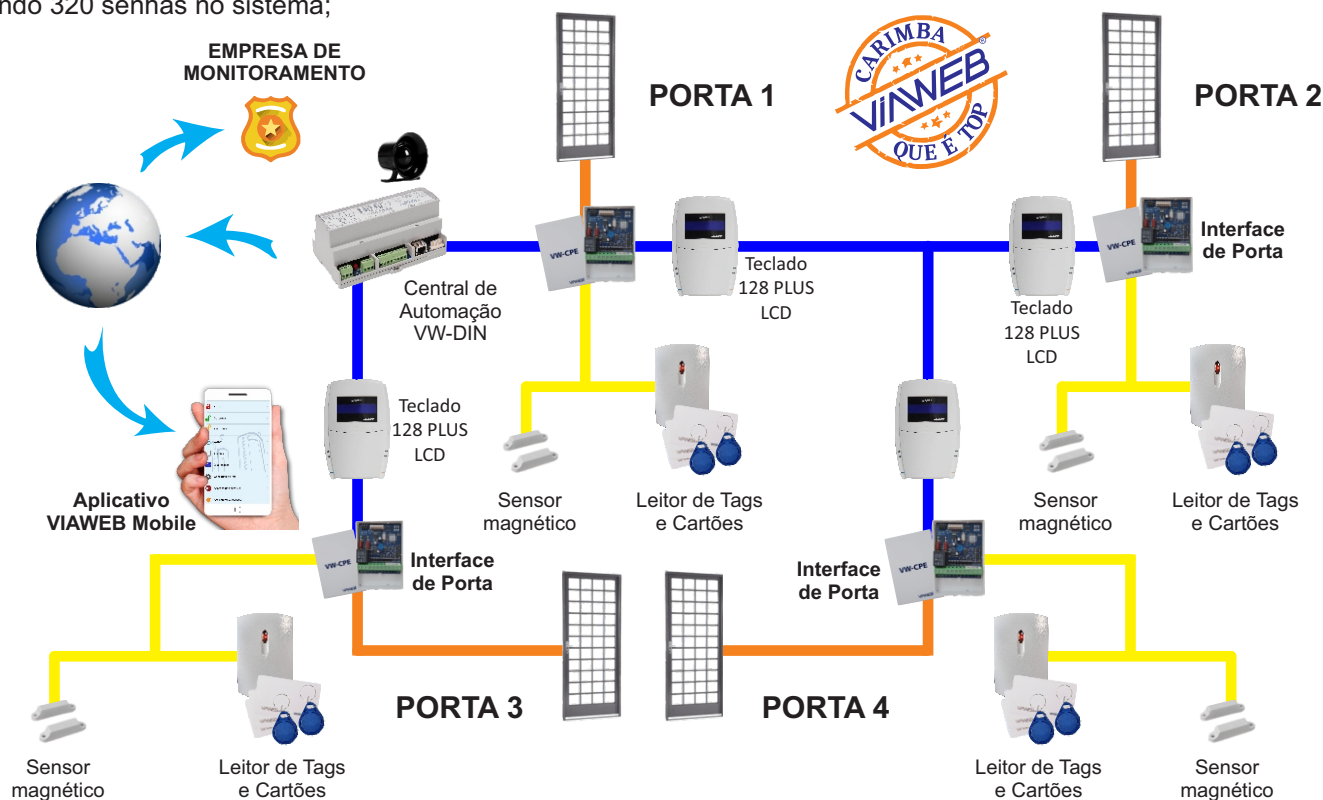

Funcionalidades:

- Notificações de todos os eventos (máximo 10 Smartphones - Assinatura VIAWEB Plus);
- Acesso para comandos por aplicativo VIAWEB Mobile (máximo 1000 Smartphones);
- Possibilidade de desarmar o alarme ao abrir o portão;
- Arme automático ao fechar a porta ou por falta de movimento (adicionar sensor IVP);
- Envia mensagem de portão esquecido aberto após determinado tempo (entrada para sensor na Controladora de Portaria Eletrônica (CPE) e Interfaces de porta);
- É expansível (zonas, PGMs, usuários, comunicação 4G/GPRS, etc.)
- A central armazena 64 senhas e cada teclado mais 64, totalizando 320 senhas no sistema;
- O sistema aceita até 997 usuários;
- A Controladora de Portaria Eletrônica (CPE) e cada Interface de porta tem entrada Wiegand independente para leitores de cartão/tag ou qualquer outro leitor do mercado que possua essa tecnologia (avaliar compatibilidade);
- As saídas para acionamentos de fechos magnéticos ou fechaduras elétricas tem capacidade de 10A;
- Na Controladora de Portaria Eletrônica (CPE) e Interfaces de porta encontramos entradas para acionamento por botoeiras;
- Capacidade para gerenciar 16 portas e você escolhe quais estarão intertravadas.

Você escolhe a configuração e os acessórios do sistema, sendo que para a configuração demonstrada acima os seguintes equipamentos VIAWEB são necessários:

- 1 x Central de Automação VW-DIN (comunicação IP)
- 1 x Controladora de Portaria Eletrônica (CPE)
- 3 x Interface de Porta
- 4 x Teclado 128 Plus LCD

Obs.: Demais equipamentos como leitores de TAG, fechaduras elétricas devem ser adquiridos separadamente conforme a necessidade.

O aplicativo VIAWEB Mobile possui assinatura anual paga para permitir recebimento de notificações, entre outras funções.

Esse é apenas um exemplo de aplicação. Você pode criar novas soluções. Consulte-nos!

+55 41 98805-9588