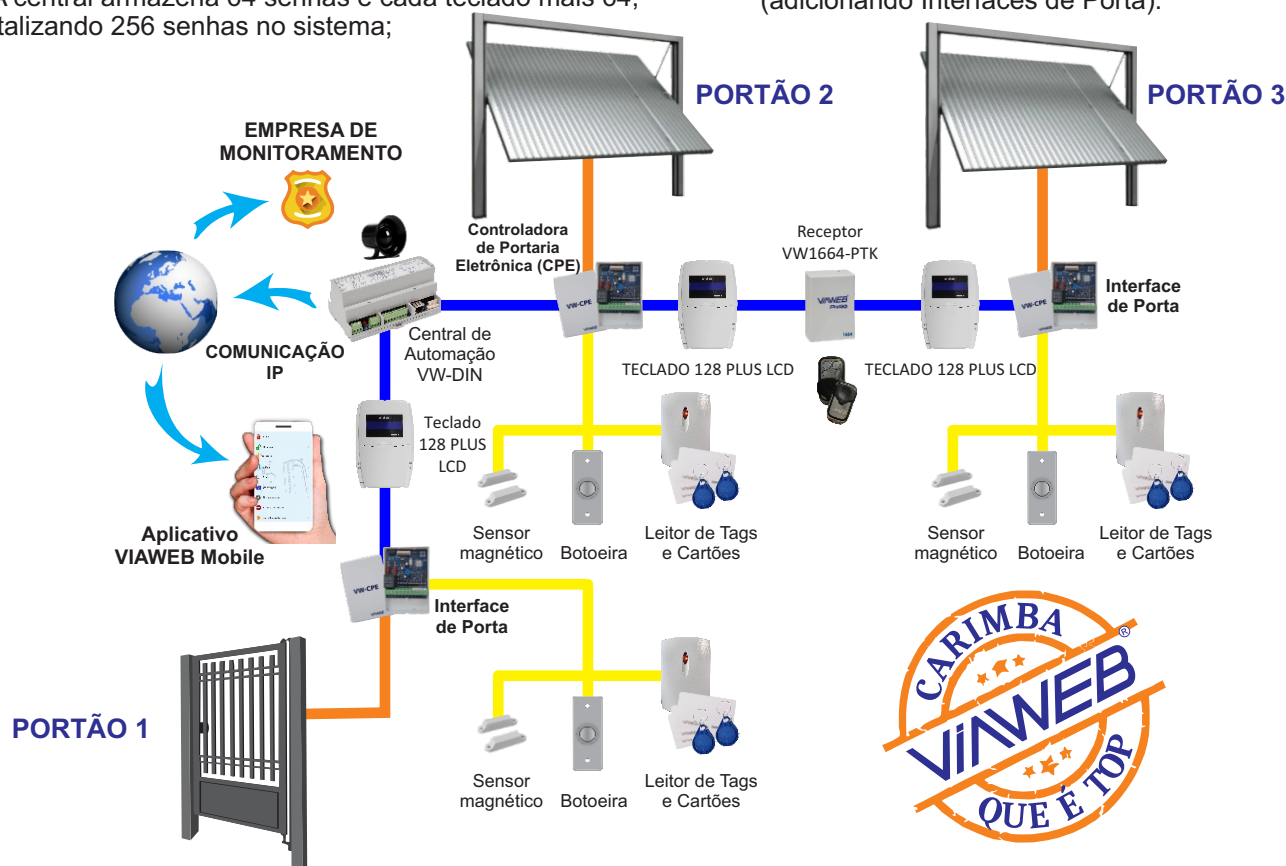

Funcionalidades:

- Notificações de todos os eventos (máximo 10 Smartphones - Assinatura VIAWEB Plus);
- Acesso por aplicativo VIAWEB Mobile (para o síndico);
- Histórico de 2048 acessos com data e hora;
- Possibilidade de desarmar o alarme ao abrir o portão;
- Arme automático ao fechar o portão ou por falta de movimento (adicionar sensor IVP);
- Envia mensagem de portão esquecido aberto após determinado tempo (entrada para sensor na Controladora de Portaria Eletrônica (CPE) e Interfaces de porta);
- É expansível (zonas, PGMs, usuários, comunicação 4G/GPRS, etc.)
- A central armazena 64 senhas e cada teclado mais 64, totalizando 256 senhas no sistema;

- O sistema aceita até 997 usuários.
- A Controladora de Portaria Eletrônica (CPE) e cada Interface de porta tem entrada Wiegand independente para leitores de cartão/tag ou qualquer outro leitor do mercado que possua essa tecnologia (avaliar compatibilidade);
- O Receptor VW1664-PTK aceita 64 controles remotos da mesma linha;
- As saídas para acionamentos de fechos magnéticos ou fechaduras elétricas tem capacidade de 10A.
- Na Controladora de Portaria Eletrônica (CPE) e Interfaces de porta encontramos entradas para acionamento por botoeiras;
- Podemos controlar até 16 portas/portões simples (adicionando Interfaces de Porta).

Você escolhe a configuração e os acessórios do sistema, sendo que para a configuração demonstrada acima os seguintes equipamentos VIAWEB são necessários:

1. 1 x Central de Automação VW-DIN (comunicação IP)
2. 1 x Controladora de Portaria Eletrônica (CPE)
3. 2 x Interface de Porta
4. 3 x Teclado 128 Plus LCD
5. 1 x Receptor VW1664-PTK (+controles)

Obs.: Demais equipamentos como leitores de TAG, fechaduras elétricas e botoeiras devem ser adquiridos separadamente conforme a necessidade.

O aplicativo VIAWEB Mobile possui assinatura anual paga para permitir recebimento de notificações, entre outras funções.

Esse é apenas um exemplo de aplicação. Você pode criar novas soluções. Consulte-nos!

+55 41 98805-9588