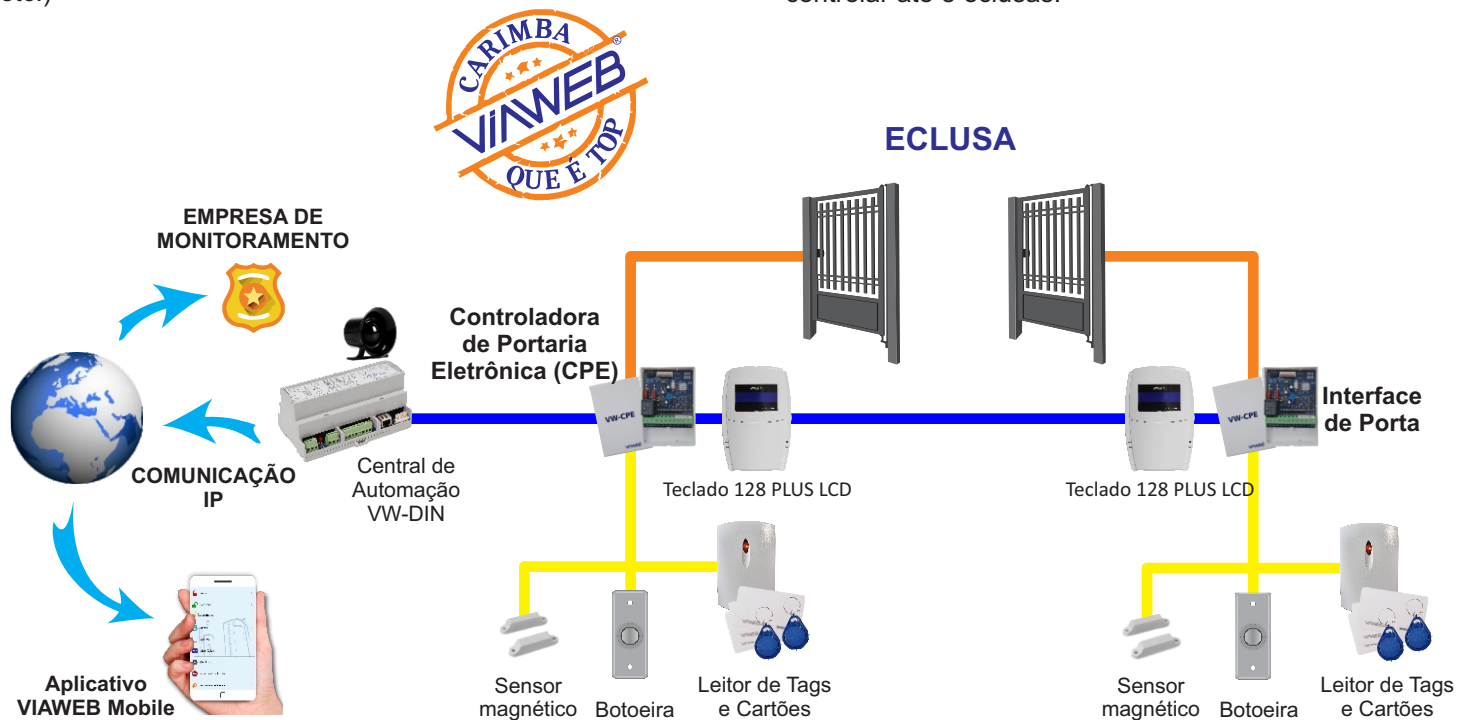

Esse é apenas um exemplo de aplicação. Você pode criar novas soluções. Consulte-nos!

+55 41 98805-9588

EXEMPLOS DE APLICAÇÃO

Exemplo 6: Eclusa

Residência - Comércio - Condomínio - Indústria

Acesso através de TAG, cartão, senha, botoeira e aplicativo VIAWEB Mobile

ECLUSA

Sistema com TAGs, senhas e botoeiras para pedestres ou automóveis

Com a Controladora de Portaria Eletrônica (CPE) da VIAWEB e a Interface de porta você pode oferecer mais segurança a empresas, condomínios, comércio e residências através de um prático sistema de Eclusa. O sistema permite opcionalmente o monitoramento e controle de portaria remota através de empresas especializadas para auxiliar no gerenciamento do local.

Funcionalidades:

- Notificações de todos os eventos (máximo 10 Smartphones - Assinatura VIAWEB Plus);
- Acesso para comandos por aplicativo VIAWEB Mobile (máximo 1000 Smartphones);
- Histórico de 2048 acessos com data e hora;
- Possibilidade de desarmar o alarme ao abrir o portão;
- Arme automático ao fechar o portão ou por falta de movimento (adicionar sensor IVP);
- Envia mensagem de portão esquecido aberto após determinado tempo (entrada para sensor na Controladora de Portaria Eletrônica (CPE) e Interfaces de porta);
- É expansível (zonas, PGMs, usuários, comunicação 4G/GPRS, etc.)

Você escolhe a configuração e os acessórios do sistema, sendo que para a configuração demonstrada acima os seguintes equipamentos VIAWEB são necessários:

- 1 x Central de Automação VW-DIN (comunicação IP)
- 1 x Controladora de Portaria Eletrônica (CPE)
- 1 x Interface de Porta
- 2 x Teclado 128 Plus LCD