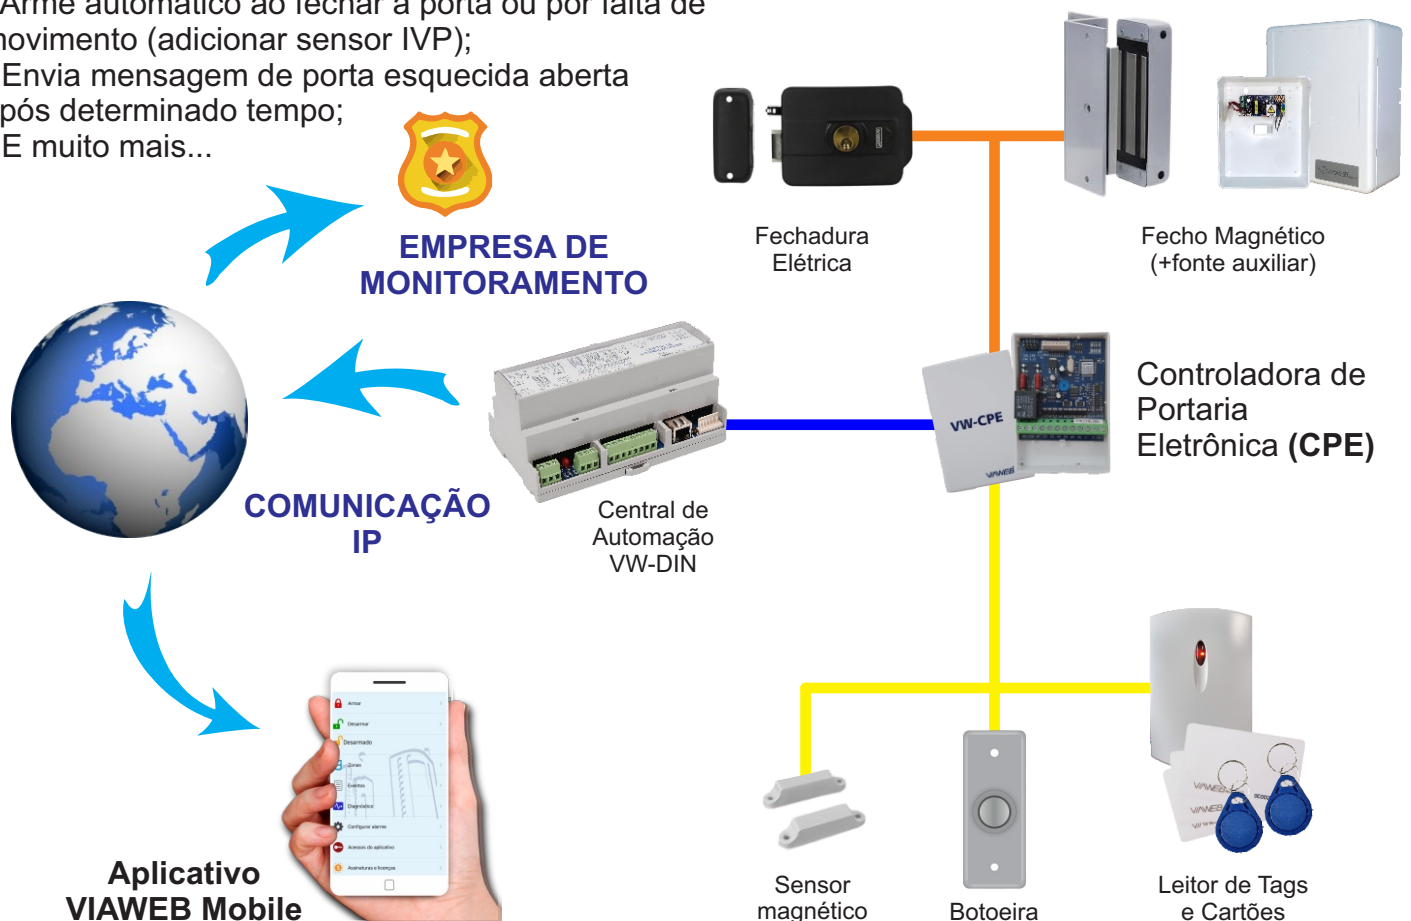

Você escolhe a configuração e os acessórios do sistema, sendo que para a configuração mínima de equipamentos são necessários:

- 1 x Central VIAWEB (comunicação IP, 4G/GPRS ou ambas)
- 1 x Controladora de Portaria Eletrônica (CPE)
- 1 x Teclado 128 Plus LCD

Exemplo 2: PORTA SIMPLES - Sem Teclado

Residência - Comércio - Condomínio - Indústria
Acesso através de TAG, cartão, botoeira e aplicativo

PORTA SIMPLES - Sem Teclado

Acesso através de TAG, cartão, botoeira e app.

Abra a porta ou portão de maneira prática localmente ou à distância.
Fique sabendo em tempo real quem entrou em sua residência ou comércio.

Funcionalidades:

- Notificações de todos os eventos (máximo 10 Smartphones - Assinatura VIAWEB Plus);
- A Controladora de Portaria Eletrônica (CPE) pode controlar até 16 portas simples (+ Interfaces de porta);
- Acesso por aplicativo VIAWEB Mobile;
- Possibilidade de desarmar o alarme ao abrir a porta;
- Arme automático ao fechar a porta ou por falta de movimento (adicionar sensor IVP);
- Envia mensagem de porta esquecida aberta após determinado tempo;
- E muito mais...

Você escolhe a configuração e os acessórios do sistema, sendo que para a configuração mínima de equipamentos são necessários:

- 1 x Central de Automação VW-DIN (comunicação IP)
- 1 x Controladora de Portaria Eletrônica (CPE)