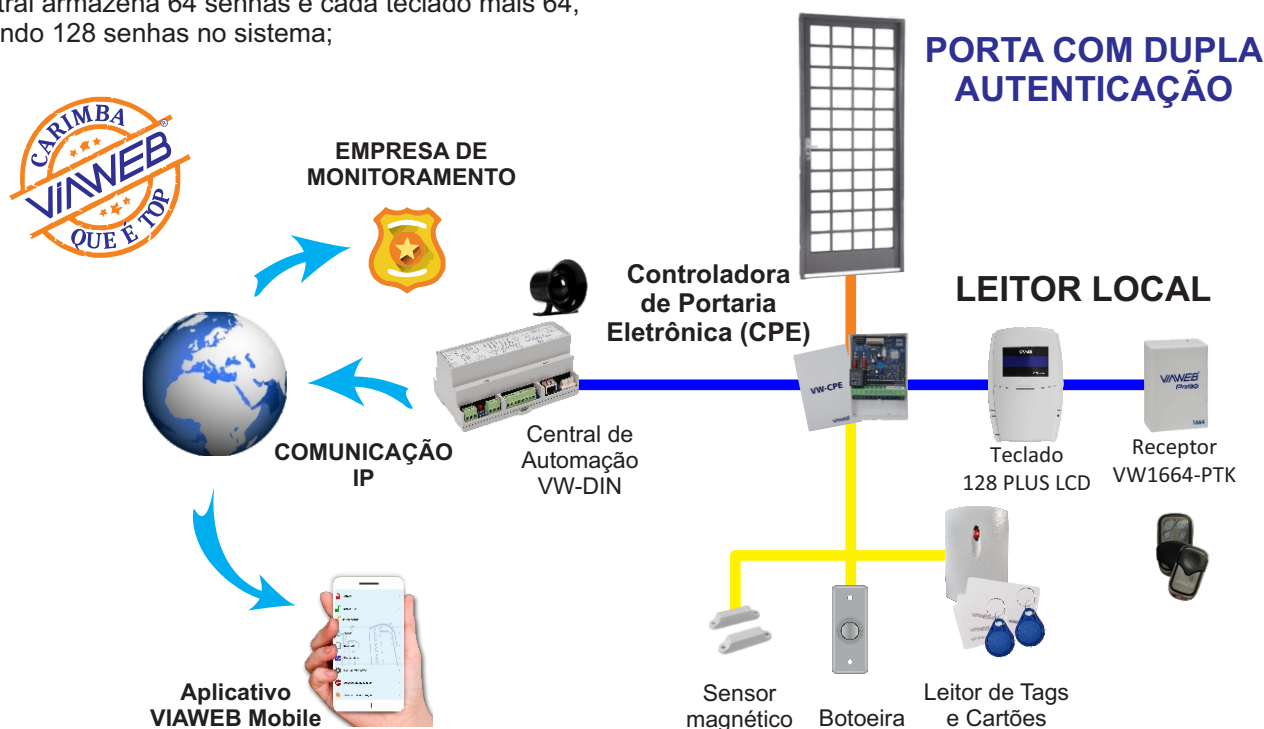

Funcionalidades:

- Notificações de todos os eventos (máximo 10 Smartphones - Assinatura VIAWEB Plus);
- Acesso para comandos por aplicativo VIAWEB Mobile (máximo 1000 Smartphones);
- Histórico de 2048 acessos com data e hora;
- Possibilidade de desarmar o alarme ao abrir a porta;
- Arme automático ao fechar a porta ou por falta de movimento (adicionar sensor IVP);
- Envia mensagem de portão esquecido aberto após determinado tempo (entrada para sensor na Controladora de Portaria Eletrônica (CPE) e Interfaces de porta);
- É expansível (zonas, PGMs, usuários, comunicação 4G/GPRS, etc.)
- A central armazena 64 senhas e cada teclado mais 64, totalizando 128 senhas no sistema;
- O sistema aceita até 997 usuários;
- A Controladora de Portaria Eletrônica (CPE) e cada Interface de porta tem entrada Wiegand independente para leitores de cartão/tag ou qualquer outro leitor do mercado que possua essa tecnologia (avaliar compatibilidade);
- As saídas para acionamentos de fechos magnéticos ou fechaduras elétricas tem capacidade de 10A;
- Nessa configuração é possível a utilização de botoeiras internas para abertura das portas;
- A Controladora de Portaria Eletrônica (CPE) consegue controlar até 8 portas com dupla autenticação;
- O Receptor VW1664-PTK também pode ser utilizado para autenticação (opcional).

Você escolhe a configuração e os acessórios do sistema, sendo que para a configuração demonstrada acima os seguintes equipamentos VIAWEB são necessários:

- 1 x Central de Automação VW-DIN (comunicação IP)
- 1 x Controladora de Portaria Eletrônica (CPE)
- 1 x Teclado 128 Plus LCD
- 1 x Receptor VW1664-PTK

Obs.: Demais equipamentos como leitores de TAG, fechaduras elétricas e botoeira devem ser adquiridos separadamente conforme a necessidade.

O aplicativo VIAWEB Mobile possui assinatura anual paga para permitir recebimento de notificações, entre outras funções.

Esse é apenas um exemplo de aplicação. Você pode criar novas soluções. Consulte-nos!

+55 41 98805-9588