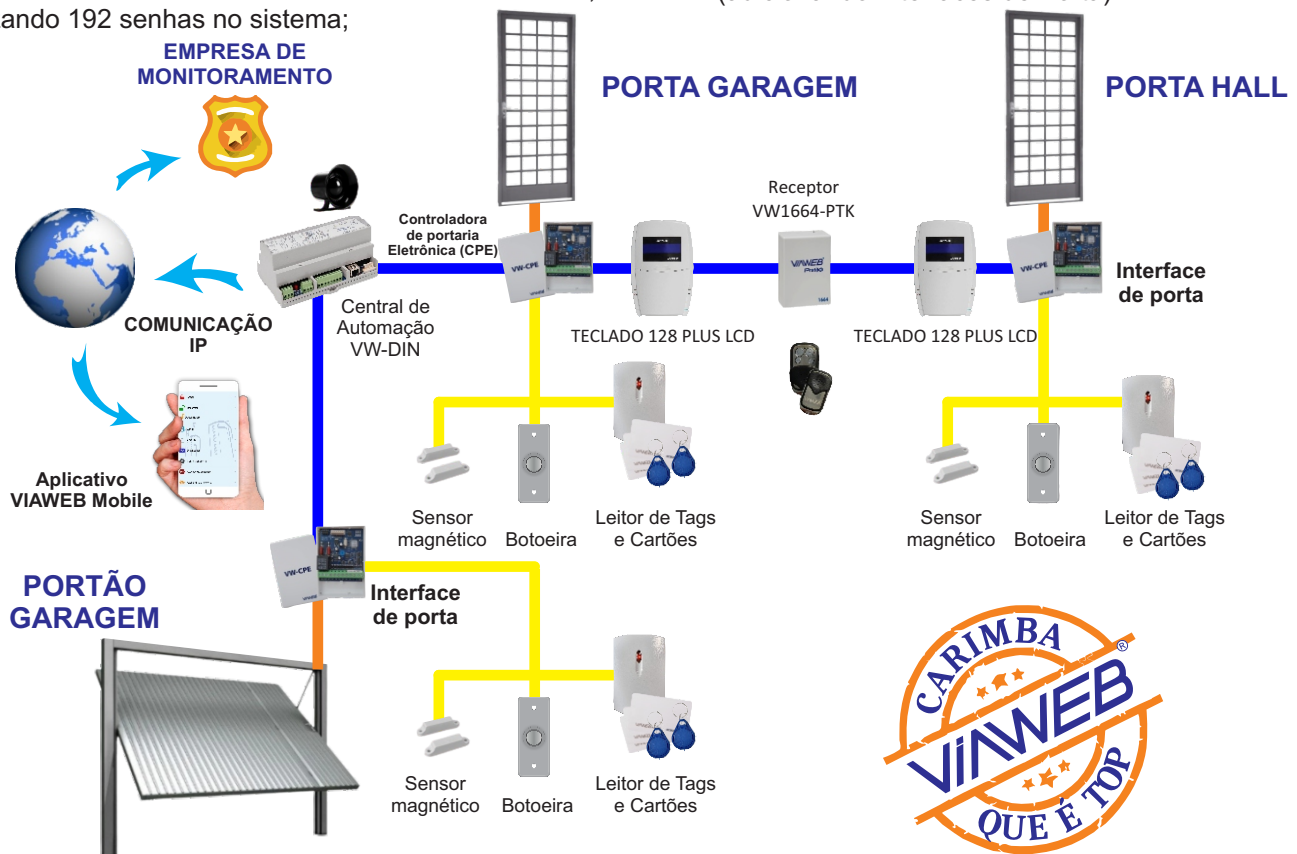

Esse é apenas um exemplo de aplicação. Você pode criar novas soluções. Consulte-nos!

+55 41 98805-9588

EXEMPLOS DE APLICAÇÃO

Exemplo 3: 2 Portas + 1 Portão

Residência - Comércio - Condomínio - Indústria

Acesso através de controle remoto, TAG, cartão, senha, botoeira e aplicativo VIAWEB Mobile (para o síndico)

2 PORTAS + 1 PORTÃO

Sistema com TAGs, senhas e controle remoto para hall e garagem

Com a Controladora de Portaria Eletrônica (CPE) da VIAWEB e o Receptor VW1664-PTK você tem acesso facilitado ao seu patrimônio, além de poder contratar empresas para o monitoramento e portaria remota para auxiliar no gerenciamento do local.

Funcionalidades:

- Notificações de todos os eventos (máximo 10 Smartphones - Assinatura VIAWEB Plus);
- Acesso por aplicativo VIAWEB Mobile (para o síndico);
- Histórico de 2048 acessos com data e hora;
- Possibilidade de desarmar o alarme ao abrir a porta;
- Arme automático ao fechar a porta ou por falta de movimento (adicionar sensor IVP);
- Envia mensagem de porta esquecida aberta após determinado tempo (entrada para sensor na Controladora de Portaria Eletrônica (CPE) e Interfaces de porta);
- É expansível (zonas, PGMs, usuários, comunicação 4G/GPRS, etc.);
- A central armazena 64 senhas e cada teclado mais 64, totalizando 192 senhas no sistema;

Você escolhe a configuração e os acessórios do sistema, sendo que para a configuração demonstrada acima os seguintes equipamentos VIAWEB são necessários:

- 1 x Central de Automação VW-DIN (comunicação IP)
- 1 x Controladora de Portaria Eletrônica (CPE)
- 2 x Interface de Porta
- 2 x Teclado 128 Plus LCD
- 1 x Receptor VW1664-PTK (+controles)